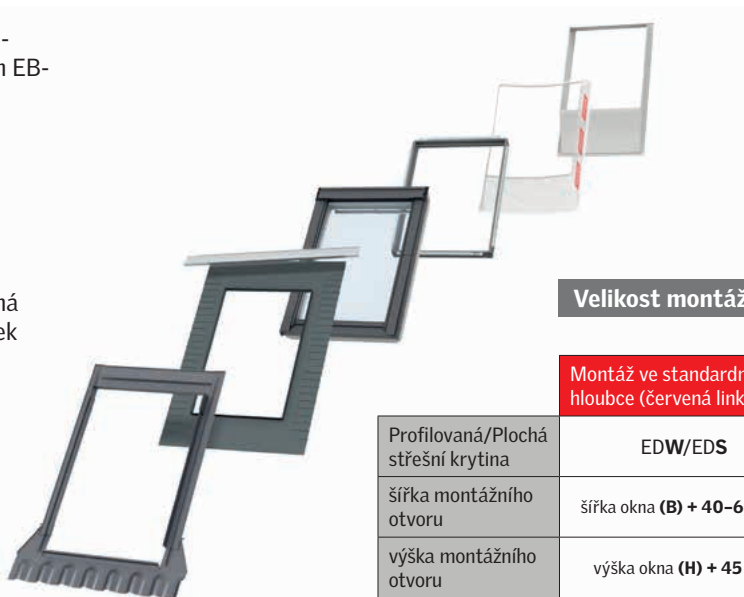

Zasklení

	-- 66	-- 50
Vnitřní sklo	2x3 mm lepené plavené sklo se 2 PVB fóliemi s vylepšenou zvukově-izolační schopností a selektivně reflexní vrstvou	4 mm plavené sklo se selektivně reflexní vrstvou
Střední sklo	3 mm plavené sklo se selektivně reflexní vrstvou	-
Venkovní sklo	4 mm tvrzené sklo se samočisticí vrstvou a úpravou proti rosení	4 mm tvrzené sklo se selektivně reflexní vrstvou
Komora	2x12 mm	16 mm
Typ zasklení	trojsklo	dvojsklo
Plnicí plyn	Krypton	Argon

Lemování a montážní výrobky

Lemování:

- samostatná instalace ED-
- instalace s EBY nosníkem EB-
- sestavy EK-

Dostupné pro standardní i zapuštěnou montáž

Montážní výrobky:

- Plisovaná manžeta a drenážní žlábek BFX
- Zateplovací rám, plisovaná manžeta a drenážní žlábek BDX 2000
- Manžeta z parotěsné fólie BBX
- Prefabrikované ostění LSB/LSC/LSD 2000

Velikost montážního otvoru

	Montáž ve standardní hloubce (červená linka)	Zapuštěná montáž o 40 mm hlouběji (modrá linka)
Profilovaná/Plochá střešní krytina	EDW/EDS	EDJ/EDN
šířka montážního otvoru	šířka okna (B) + 40–60 mm	šířka okna (B) + 50–60 mm
výška montážního otvoru	výška okna (H) + 45 mm	výška okna (H) + 145/195 mm