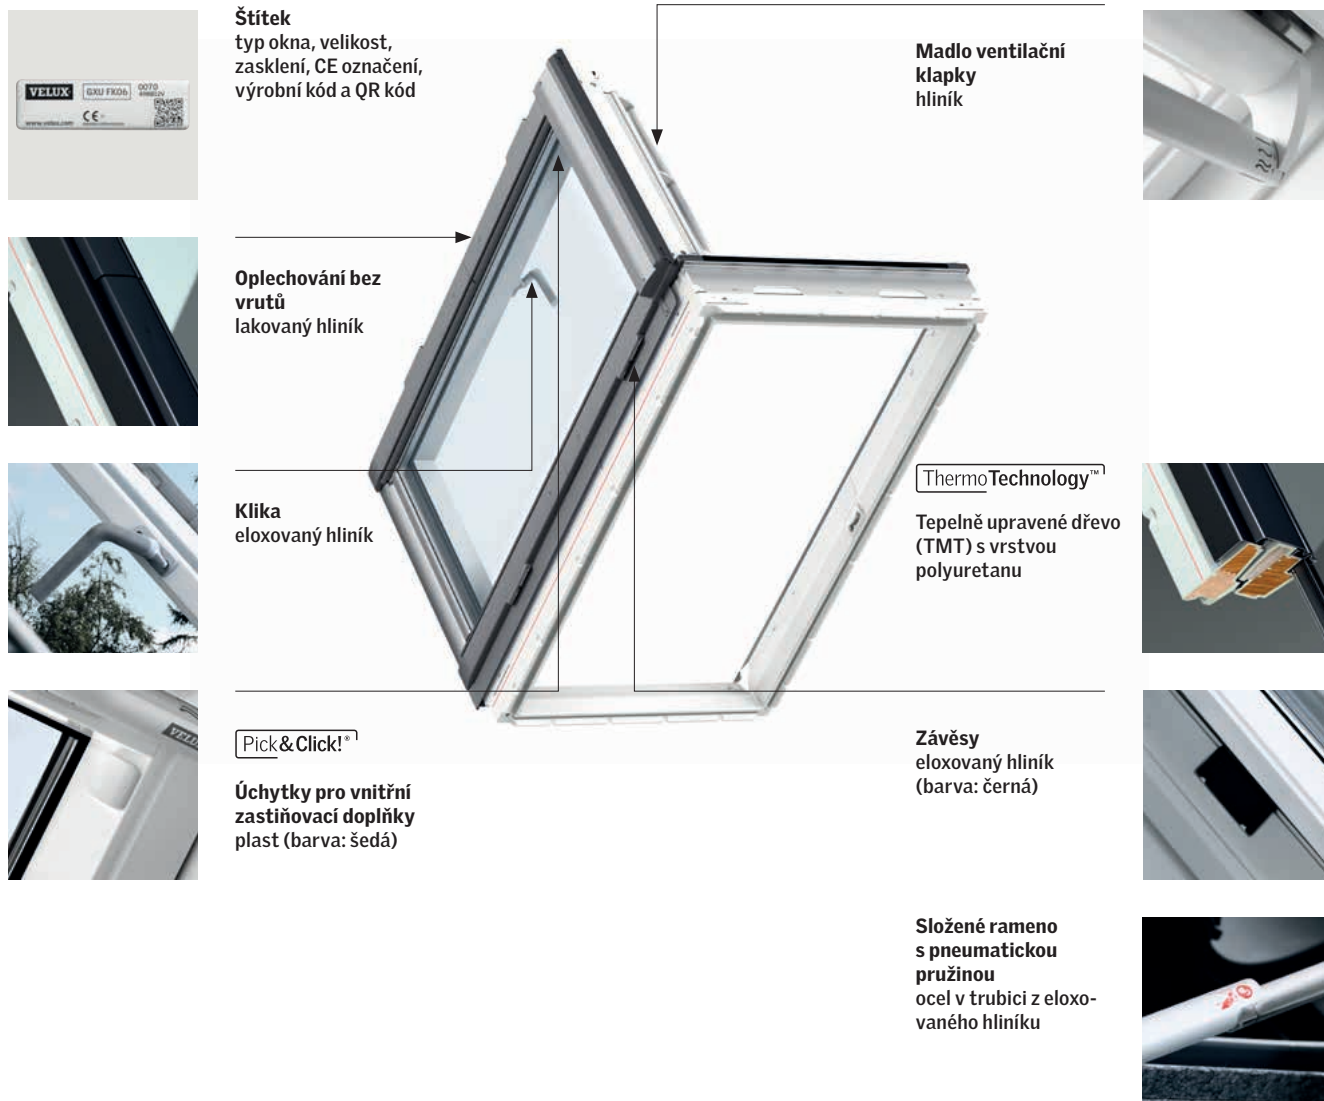

Viditelné znaky