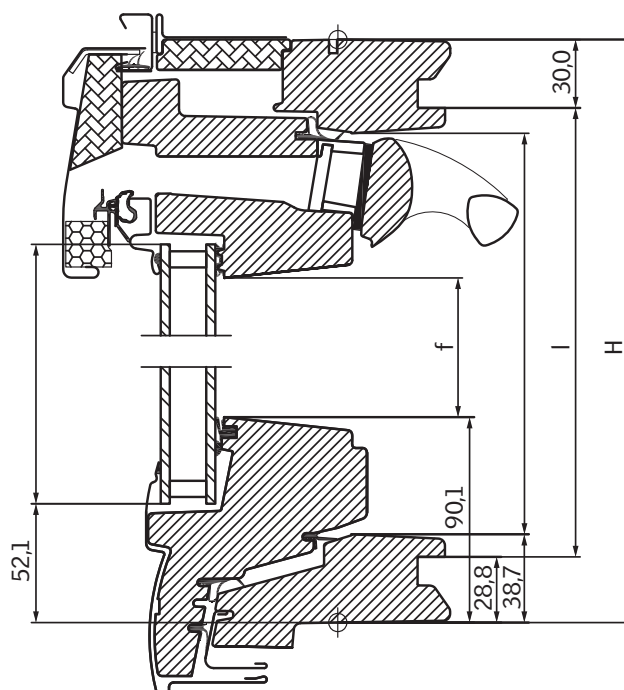

Kód materiálu 0---, např. GXU FK06 0050.

Ke stažení

Návod k montáži, výkresy CAD, objekty 3D BIM apod. jsou k dispozici na www.velux.cz.

Tabulka velikostí

mm	vzdálenost B					
	550	660	780	940	1140	1340
780						
980						
1180	GXU CK06 (0,37)	GXU FK06 (0,47)				
1400						
1600						

() = efektivní plocha skla, m²

Rozměry

Velikost okna	Vnější rám B x H	Prosklená plocha e x f	Drážka ostění k x l
CK06	550 x 1178	371 x 984	495 x 1119
FK06	660 x 1178	481 x 984	605 x 1119

Střešní výlez s bočními závěsy GXU nabízí snadný, pohodlný a bezpečný přístup na střechu. Závěsy jsou na levé straně, ale lze je přemístit napravo.

Šířka

Výška

Technické vlastnosti

		-- 66	-- 50
U_w [W/m ² K]	EN ISO 12567-2	1,0	1,3
U_g [W/m ² K]	EN 673	0,5	1,0
R_w [dB]	EN ISO 717-1	37	32
g [%]	EN 410	0,51	0,46
τ_v [%]	EN 410	0,71	0,69
τ_{UV} [%]	EN 410	0,05	0,22
Průvzdušnost [třída]	EN 1026	4	4