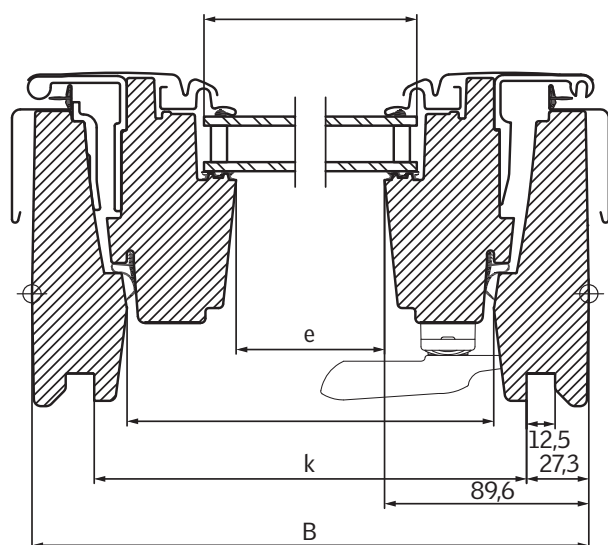

Kód materiálu 0---, např. GXU FK06 0050.

Ke stažení

Návod k montáži, výkresy CAD, objekty 3D BIM apod. jsou k dispozici na www.velux.cz.

Tabulka velikostí

mm	vzdálenost B					
	550	660	780	940	1140	1340
780						
980						
1180	GXU CK06 (0,37)	GXU FK06 (0,47)				
1400						
1600						

() = efektivní plocha skla, m²

Rozměry

Velikost okna	Vnější rám B x H	Prosklená plocha e x f	Drážka ostění k x l
CK06	550 x 1178	371 x 984	495 x 1119
FK06	660 x 1178	481 x 984	605 x 1119

Střešní výlez s bočními závěsy GXU nabízí snadný, pohodlný a bezpečný přístup na střechu. Závěsy jsou na levé straně, ale lze je přemístit napravo.

Šířka

Výška

Technické vlastnosti

		-- 66	-- 50
U_w [W/m ² K]	EN ISO 12567-2	1,0	1,3
U_g [W/m ² K]	EN 673	0,5	1,0
R_w [dB]	EN ISO 717-1	37	32
g [%]	EN 410	0,51	0,46
τ_v [%]	EN 410	0,71	0,69
τ_{UV} [%]	EN 410	0,05	0,22
Průvzdušnost [třída]	EN 1026	4	4

Velikost montážního otvoru

	Montáž ve standardní hloubce (červená linka)	Zapuštěná montáž o 40 mm hlouběji (modrá linka)
Profilovaná/Plochá střešní krytina	EDW/EDS	EDJ/EDN
šířka montážního otvoru	šířka okna (B) + 40–60 mm	šířka okna (B) + 50–60 mm
výška montážního otvoru	výška okna (H) + 45 mm	výška okna (H) + 145/195 mm